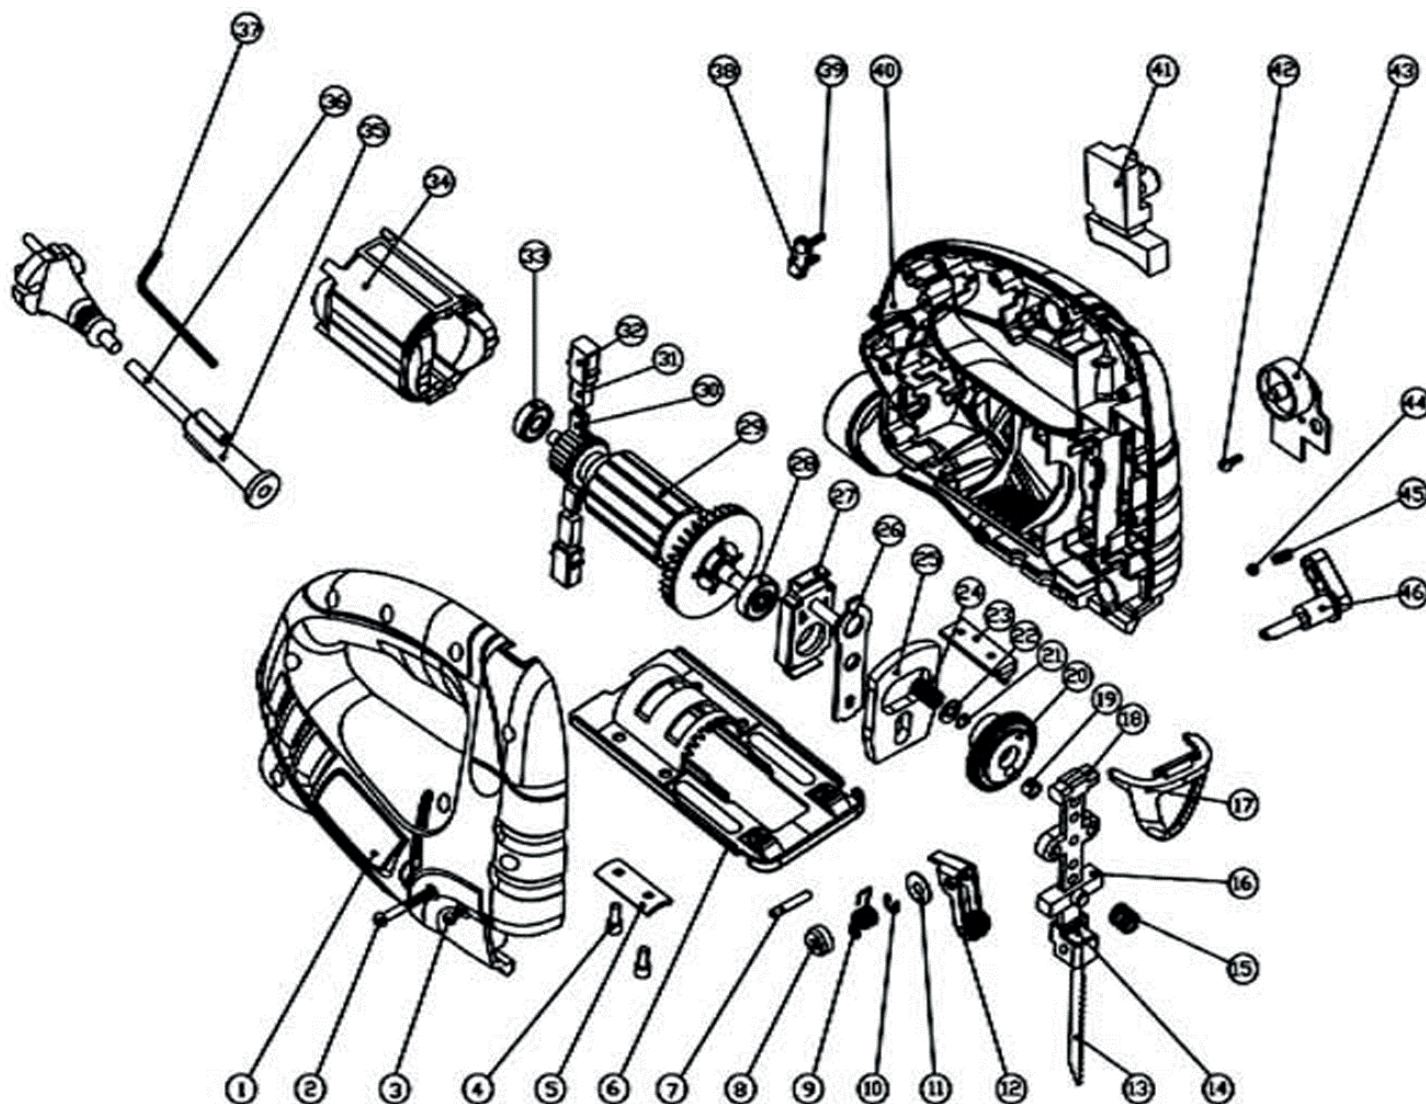

## ЛОБЗИК

АРТИКУЛ: 190 30 1710

EAN8 - 20107949

РЕЛИЗ: 01.2021

**ДЕТАЛИРОВКА ИЗДЕЛИЯ**

***PATRIOT***

**РИСУНОК А**  
АРТИКУЛ: 190 30 1710

#	АРТИКУЛ	ОПИСАНИЕ	КОЛ-ВО
1, 40	013541614	Корпус (комплект)	1
5	013541615	Пластина фиксации наклона	1
6	013541616	Опорная плита (основание)	1
7	013541617	Ось роликовой направляющей	1
8	013541618	Эксцентриковый блок	1
9	013541619	Пружина роликовой направляющей	1
12	013541620	Роликовая направляющая пилки	1
13	020090214	Пилка по дереву (814010004)	1
14, 16, 18	013541621	Поршневой шток в сборе	1
15	013541622	Пружина направляющей штока	1
17	013541623	Защитное стекло пилки	1
19	013541624	Втулка приводной шестерни	1
20	013541625	Шестерня приводная	1
23	013541626	Соединительная пластина	1

ТАБЛИЦА К РИСУНКУ А  
АРТИКУЛ: 190 30 1710

#	АРТИКУЛ	ОПИСАНИЕ	КОЛ-ВО
24	013541627	Подшипник игольчатый	1
25	013541628	Балансир	1
26	013541629	Подъемная пластина	1
27	013541630	Седло подшипника	1
28	013541631	Подшипник ротора 1	1
29	013541632	Ротор (L45/Ф35, кол.Ф23)	1
30	013541633	Щетка угольная (комплект из 2 шт.)	1
31-32	013541634	Щеткодержатель в сборе (комплект из 2 шт.)	1
33	013541635	Подшипник ротора 2	1
34	013541636	Статор (L45/Ф59)	1
36	013541637	Сетевой кабель с вилкой	1
37	013541638	Ключ шестигранный	1
41	013541639	Выключатель	1
43	013541640	Регулятор скорости	1
44	013541641	Стальной шарик переключателя режимов	1
45	013541642	Пружина рычага переключения режимов	1
46	013541643	Рычаг переключения режимов	1
47	013541644	Линейка (металл)	1