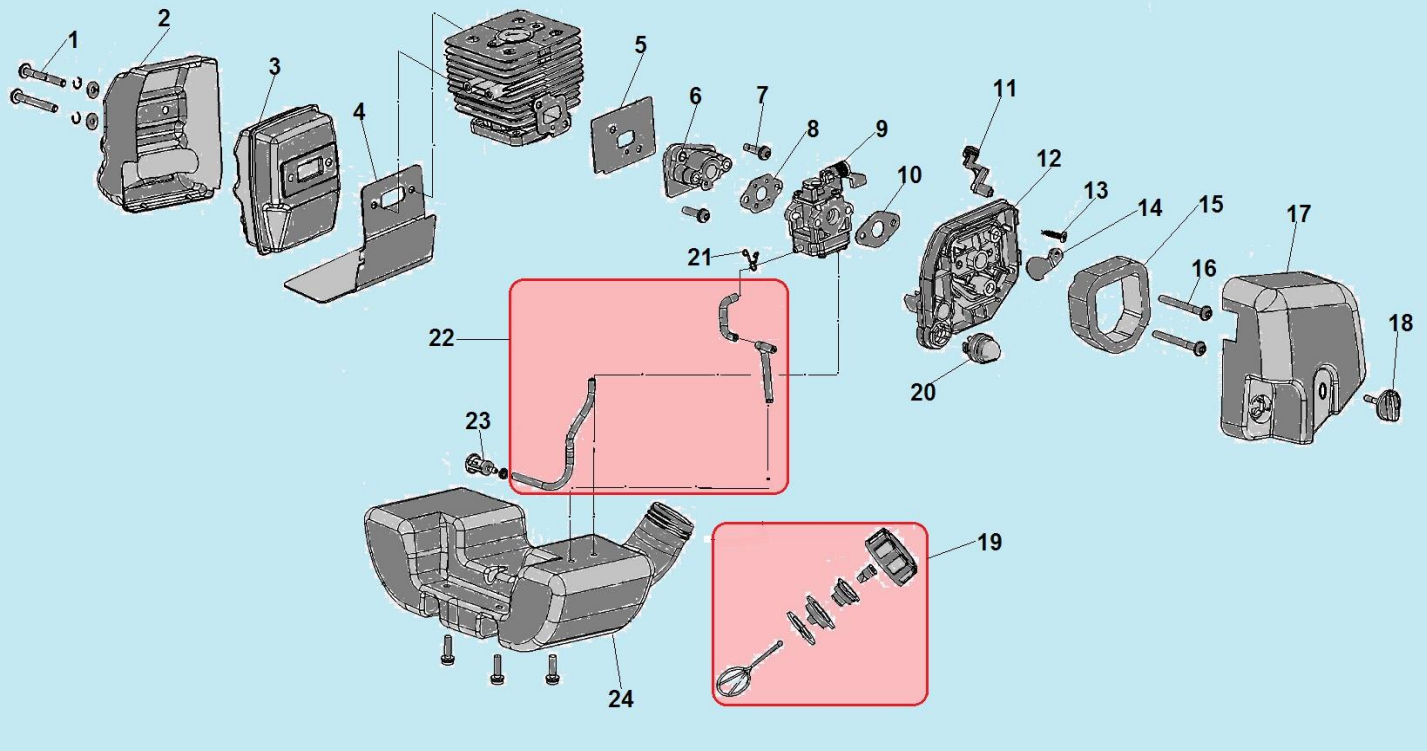

№	Артикул	Наименование	К-во	№	Артикул	Наименование	К-во
1	03010010061	Болт М5х20	4	13	70070050004	Картер, сторона стартера	1
2	03020020025	Винт	2	14	02070010128	Прокладка картера	1
3	02020160189	Лист охлаждения	1	15	03090010028	Подшипник коленвала 6001	2
4	L7T	Свеча зажигания	1	16	03090020014	Подшипник пальца	1
5	02060050044	Поршневая группа	1	17	02020120032	Коленвал	1
6	70070130002	Цилиндр	1	18	5060010310	Шпонка маховика	1
7	02060050052	Поршень комплект	1	19	70070050003	Картер, сторона маховика	1
8	02020020017	Поршневое кольцо	2	20	03120020003	Стопорное кольцо 28	1
9	02070010029	Прокладка цилиндра	1	21	03100010025	Сальник коленвала 12x28x7	1
10	02050100005	Пласта собачек стартера	1	22	02050030102	Маховик	1
11	03040020017	Шайба	1	23	02050030106	Магнето	1
12	03100010032	Сальник коленвала 12x22x7	1	24	02050050181	Низковольтные провода	1

№	Артикул	Наименование	К-во	№	Артикул	Наименование	К-во
1	02050060023	Ремень	1	16	02050070002	Стартер в сборе	1
2	02050060043	Задняя подушка	1	17	70030030277	Крышка двигателя	1
3	70050020007	Рама	1	18	70030010049	Передняя крышка крыльчатки	1
4	70030030275	Крышка вентилятора	1	19	02040030019	Втулка	1
5	02080010016	Амортизатор	3	20	03040050009	Шайба 26x9x1,25	1
6	70030010269	Задняя крышка крыльчатки	1	21	02050050170	Низковольтные провода	1
7	70050010060	Колено к гофре	1	22	01040030002	Защитная оболочка	1
8	02020040018	Хомут	2	23	70030070150	Фиксатор курка газа	1
9	02020040031	Зажим	1	24	02050040086	Трос газа	1
10	70050010059	Труба гофрированная	1	25	70030070126	Курок газа	1
11	70030180294	Кольцо поворотное	1	26	70030070260	Правая половина рукоятки	1
12	70050010061	Труба А	1	27	70030070097	Выключатель зажигания	1
13	70050010063	Труба С1	1	28	70030070215	Левая половина рукоятки	1
14	70050010062	Труба В	1	29	03110020012	Кольцо уплотнительное 65x3,1	1
15	70050010064	Труба С2	1	30	70030090005	Крыльчатка	1