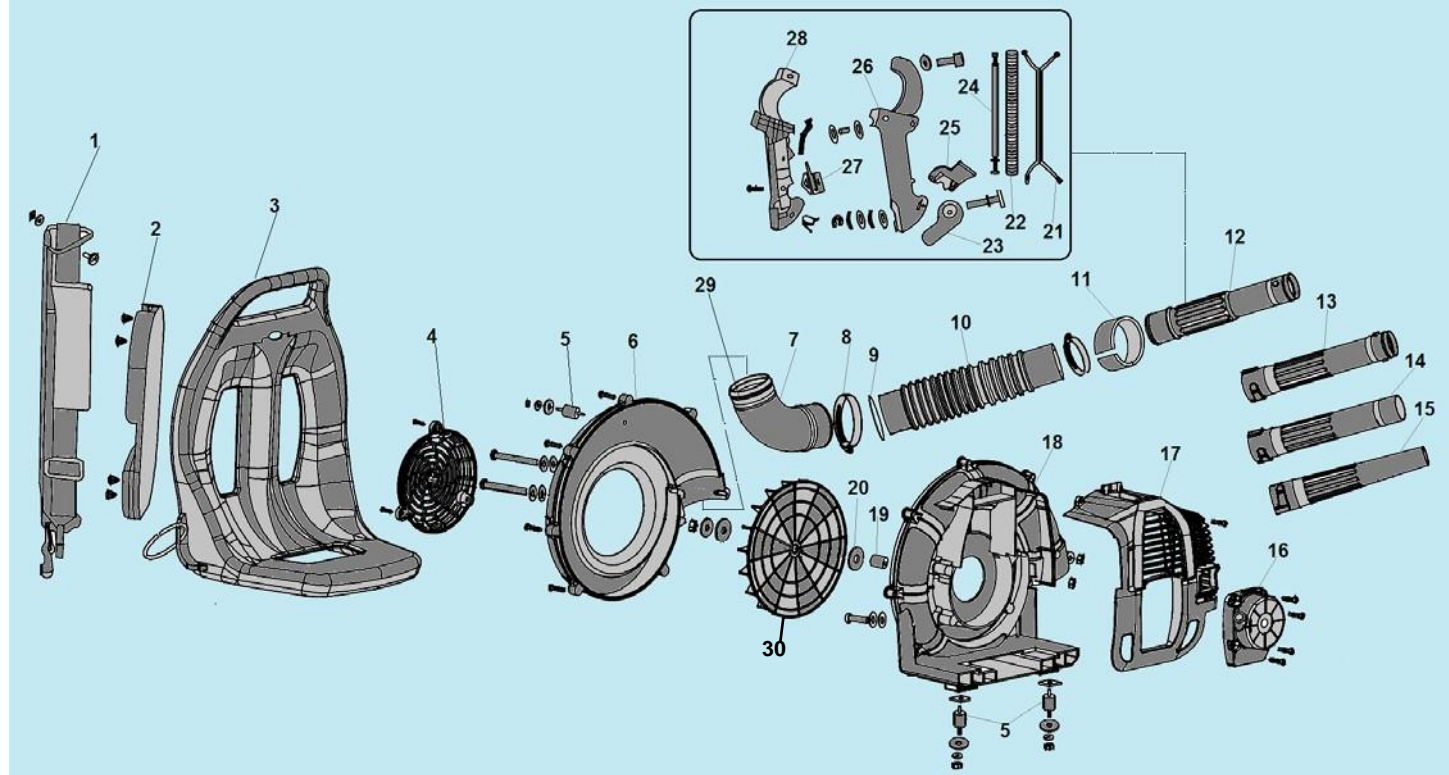

№	Артикул	Наименование	К-во	№	Артикул	Наименование	К-во
1	03010010061	Болт М5х20	4	13	70070050004	Картер, сторона стартера	1
2	03020020025	Винт	2	14	02070010128	Прокладка картера	1
3	02020160189	Лист охлаждения	1	15	03090010028	Подшипник коленвала 6001	2
4	L7T	Свеча зажигания	1	16	03090020014	Подшипник пальца	1
5	02060050044	Поршневая группа	1	17	02020120032	Коленвал	1
6	70070130002	Цилиндр	1	18	5060010310	Шпонка маховика	1
7	02060050052	Поршень комплект	1	19	70070050003	Картер, сторона маховика	1
8	02020020017	Поршневое кольцо	2	20	03120020003	Стопорное кольцо 28	1
9	02070010029	Прокладка цилиндра	1	21	03100010025	Сальник коленвала 12x28x7	1
10	02050100005	Пласта собачек стартера	1	22	02050030102	Маховик	1
11	03040020017	Шайба	1	23	02050030106	Магнето	1
12	03100010032	Сальник коленвала 12x22x7	1	24	02050050181	Низковольтные провода	1

№	Артикул	Наименование	К-во	№	Артикул	Наименование	К-во
1	02050060023	Ремень	1	16	02050070002	Стартер в сборе	1
2	02050060043	Задняя подушка	1	17	70030030277	Крышка двигателя	1
3	70050020007	Рама	1	18	70030010049	Передняя крышка крыльчатки	1
4	70030030275	Крышка вентилятора	1	19	02040030019	Втулка	1
5	02080010016	Амортизатор	3	20	03040050009	Шайба 26x9x1,25	1
6	70030010269	Задняя крышка крыльчатки	1	21	02050050170	Низковольтные провода	1
7	70050010060	Колено к гофре	1	22	01040030002	Защитная оболочка	1
8	02020040018	Хомут	2	23	70030070150	Фиксатор курка газа	1
9	02020040031	Зажим	1	24	02050040086	Трос газа	1
10	70050010059	Труба гофрированная	1	25	70030070126	Курок газа	1
11	70030180294	Кольцо поворотное	1	26	70030070260	Правая половина рукоятки	1
12	70050010061	Труба А	1	27	70030070097	Выключатель зажигания	1
13	70050010063	Труба С1	1	28	70030070215	Левая половина рукоятки	1
14	70050010062	Труба В	1	29	03110020012	Кольцо уплотнительное 65x3,1	1
15	70050010064	Труба С2	1	30	70030090005	Крыльчатка	1